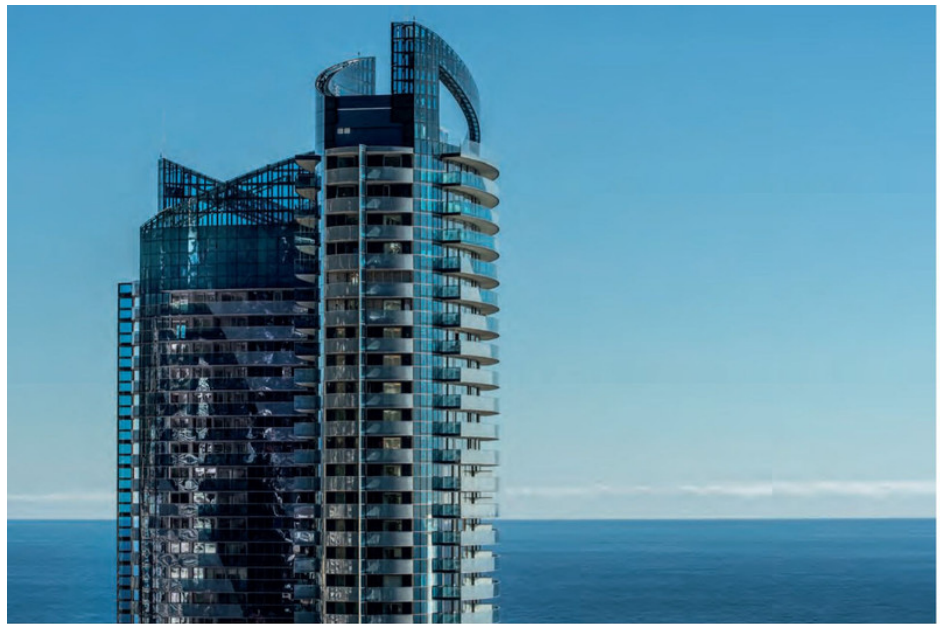

Parking Monaco

EXCLUSIVITÉ Spacieux parking dans la Tour Odéon, à l'est de Monaco, d'environ 15 m², facile d'accès Longueur: 6.10 m Largeur : 2.52 m Hauteur : 2.23 m Disponible tout de suite

Document non contractuel - 18/10/2024