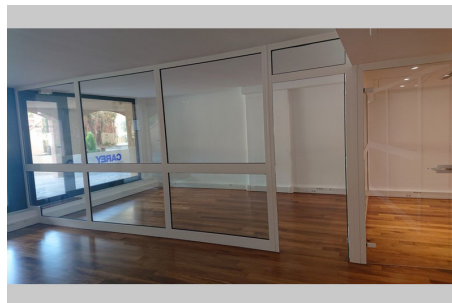

AFIM S.A.M., 3 av. de Grande Bretagne, 98000 Monaco, Tél. +377 97 97 87 87, afim@afim.mc

Document non contractuel. La superficie est indicative et sous la seule responsabilité du vendeur ou bailleur

AFIM ne saurait être tenue pour responsable en cas de différence entre la superficie annoncée et celle mesurée

Honoraires d'agence : Vente : 3% + Tva 20% en sus - Location : 10% + Tva 20% en sus