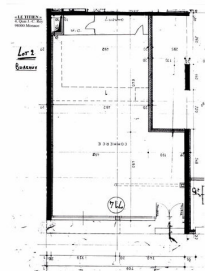

5 300 € / mois

Professionnel bureau

Surface : 63 m²

Prestations :

Ascenseur, Immeuble indépendant,
Digicode, Interphone, Gardiennage

Bureau Monaco

Bureau en rez-de-jardin, en très bon état, dans le quartier de Fontvieille d'environ 63 m² composé d'une pièce principale cloisonnée en 3 bureaux, un dégagement et toilettes. Libre le 1er février 2025 Loyer mensuel : 4.800 € Hors Taxes + TVA 20%: 960 € + Charges 500 €

Document non contractuel - 22/12/2024

AFIM S.A.M., 3 av. de Grande Bretagne, 98000 Monaco, Tél. +377 97 97 87 87, afim@afim.mc

Document non contractuel. La superficie est indicative et sous la seule responsabilité du vendeur ou bailleur