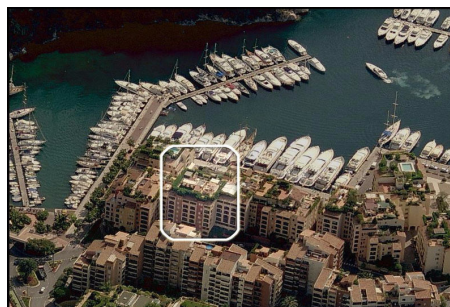

AFIM S.A.M., 3 av. de Grande Bretagne, 98000 Monaco, Tél. +377 97 97 87 87, afim@afim.mc

Document non contractuel. La superficie est indicative et sous la seule responsabilité du vendeur ou bailleur

AFIM ne saurait être tenue pour responsable en cas de différence entre la superficie annoncée et celle mesurée

Honoraires d'agence : Vente : 3% + Tva 20% en sus - Location : 10% + Tva 20% en sus