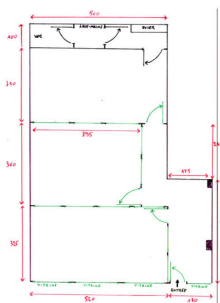

5 300 € / mois

Professionnel bureau

Surface : 63 m²

Prestations :

Ascenseur, Immeuble indépendant,
Digicode, Interphone, Gardiennage

Bureau Monaco

Bureau en rez-de-jardin, en très bon état, dans le quartier de Fontvieille d'environ 63 m² composé d'une pièce principale cloisonnée en 3 bureaux, un dégagement et toilettes. Libre le 1er février 2025 Loyer mensuel : 4.800 € Hors Taxes + TVA 20%: 960 € + Charges 500 €

Document non contractuel - 22/12/2024

AFIM S.A.M., 3 av. de Grande Bretagne, 98000 Monaco, Tél. +377 97 97 87 87, afim@afim.mc

Document non contractuel. La superficie est indicative et sous la seule responsabilité du vendeur ou bailleur