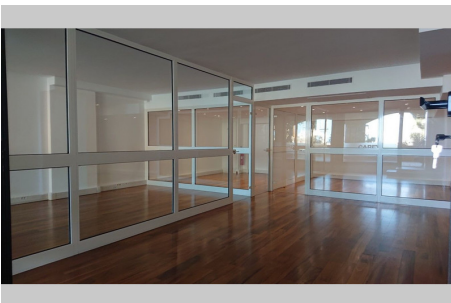

AFIM S.A.M., 3 av. de Grande Bretagne, 98000 Monaco, Tél. +377 97 97 87 87, afim@afim.mc

Document non contractuel. La superficie est indicative et sous la seule responsabilité du vendeur ou bailleur

AFIM ne saurait être tenue pour responsable en cas de différence entre la superficie annoncée et celle mesurée

Honoraires d'agence : Vente : 3% + Tva 20% en sus - Location : 10% + Tva 20% en sus