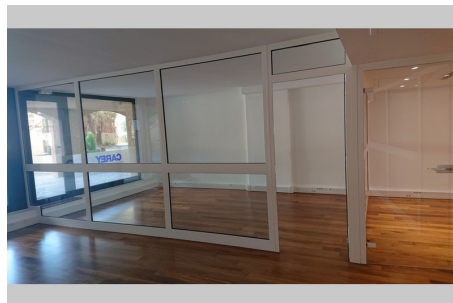

AFIM S.A.M., 3 av. de Grande Bretagne, 98000 Monaco, Tél. +377 97 97 87 87, afim@afim.mc

Document non contractuel. La superficie est indicative et sous la seule responsabilité du vendeur ou bailleur

AFIM ne saurait être tenue pour responsable en cas de différence entre la superficie annoncée et celle mesurée

Honoraires d'agence : Vente : 3% + Tva 20% en sus - Location : 10% + Tva 20% en sus