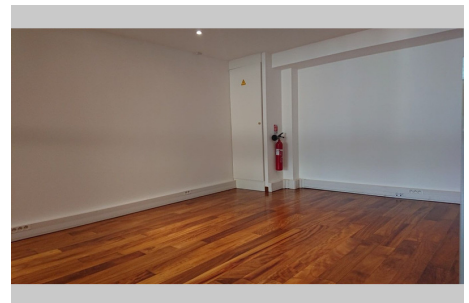

AFIM S.A.M., 3 av. de Grande Bretagne, 98000 Monaco, Tél. +377 97 97 87 87, afim@afim.mc

Document non contractuel. La superficie est indicative et sous la seule responsabilité du vendeur ou bailleur

AFIM ne saurait être tenue pour responsable en cas de différence entre la superficie annoncée et celle mesurée

Honoraires d'agence : Vente : 3% + Tva 20% en sus - Location : 10% + Tva 20% en sus