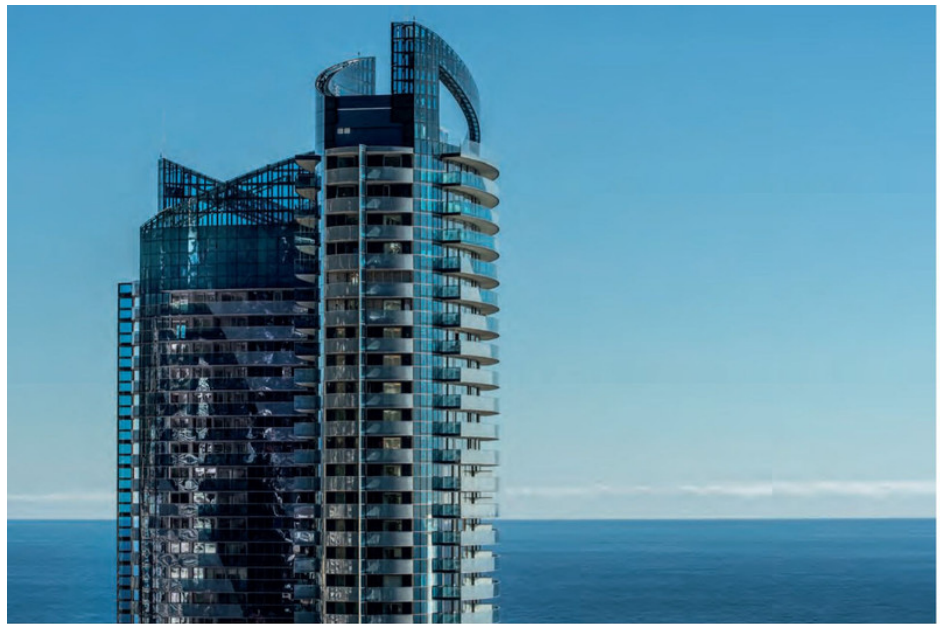

Parking Monaco

EXCLUSIVITÉ Spacieux parking dans la Tour Odéon, à l'est de Monaco, d'environ 15 m², facile d'accès Longueur: 6.10 m Largeur : 2.52 m Hauteur : 2.23 m Disponible tout de suite

Document non contractuel - 23/10/2024